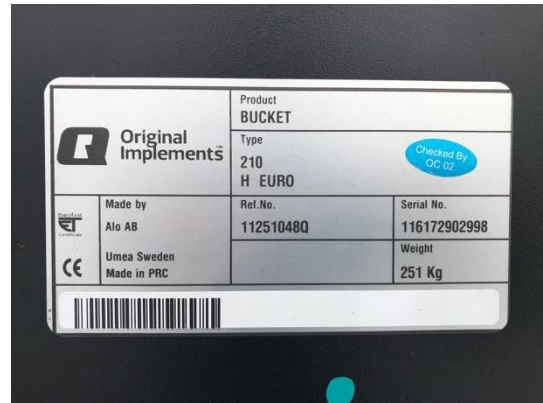

Pelle neuve

Marque :	Quicke implements
Série :	H210
Largeur :	2'100mm
Volume :	0,82 m ³
Attache :	Euro
Prix :	1'200.- prise sur place
Contact :	Jean-Pierre Kocher / Eric Kocher